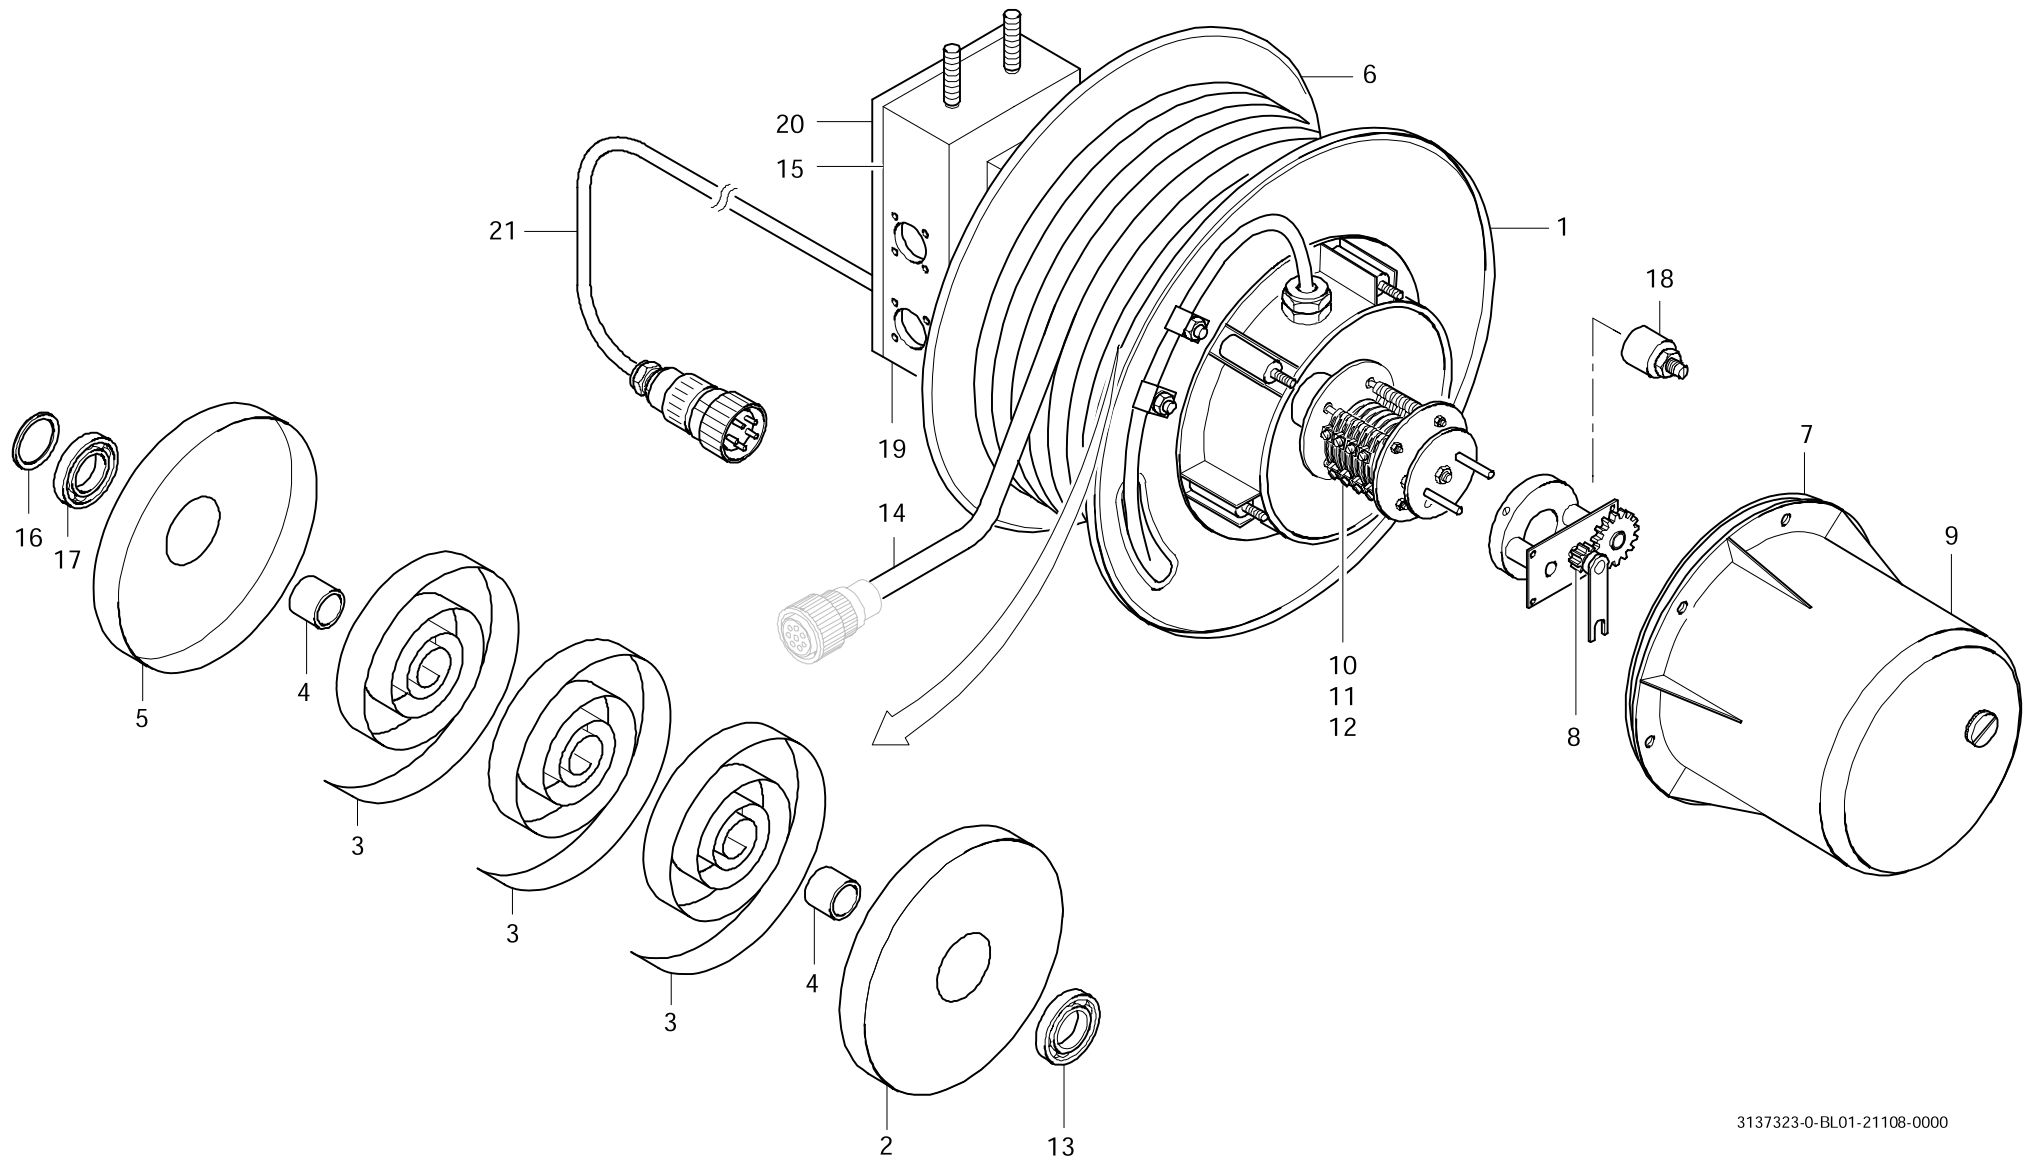

GROVE

FEDERLEITUNGSTROMMEL
CABLE DRUM WITH RELEASE SPRING

BILDTAFEL
PICTORIAL DISPLAY

GMK 5170

211.08

3137323-ETL #

1/1

G 806

3137323-0-BL01-21108-0000